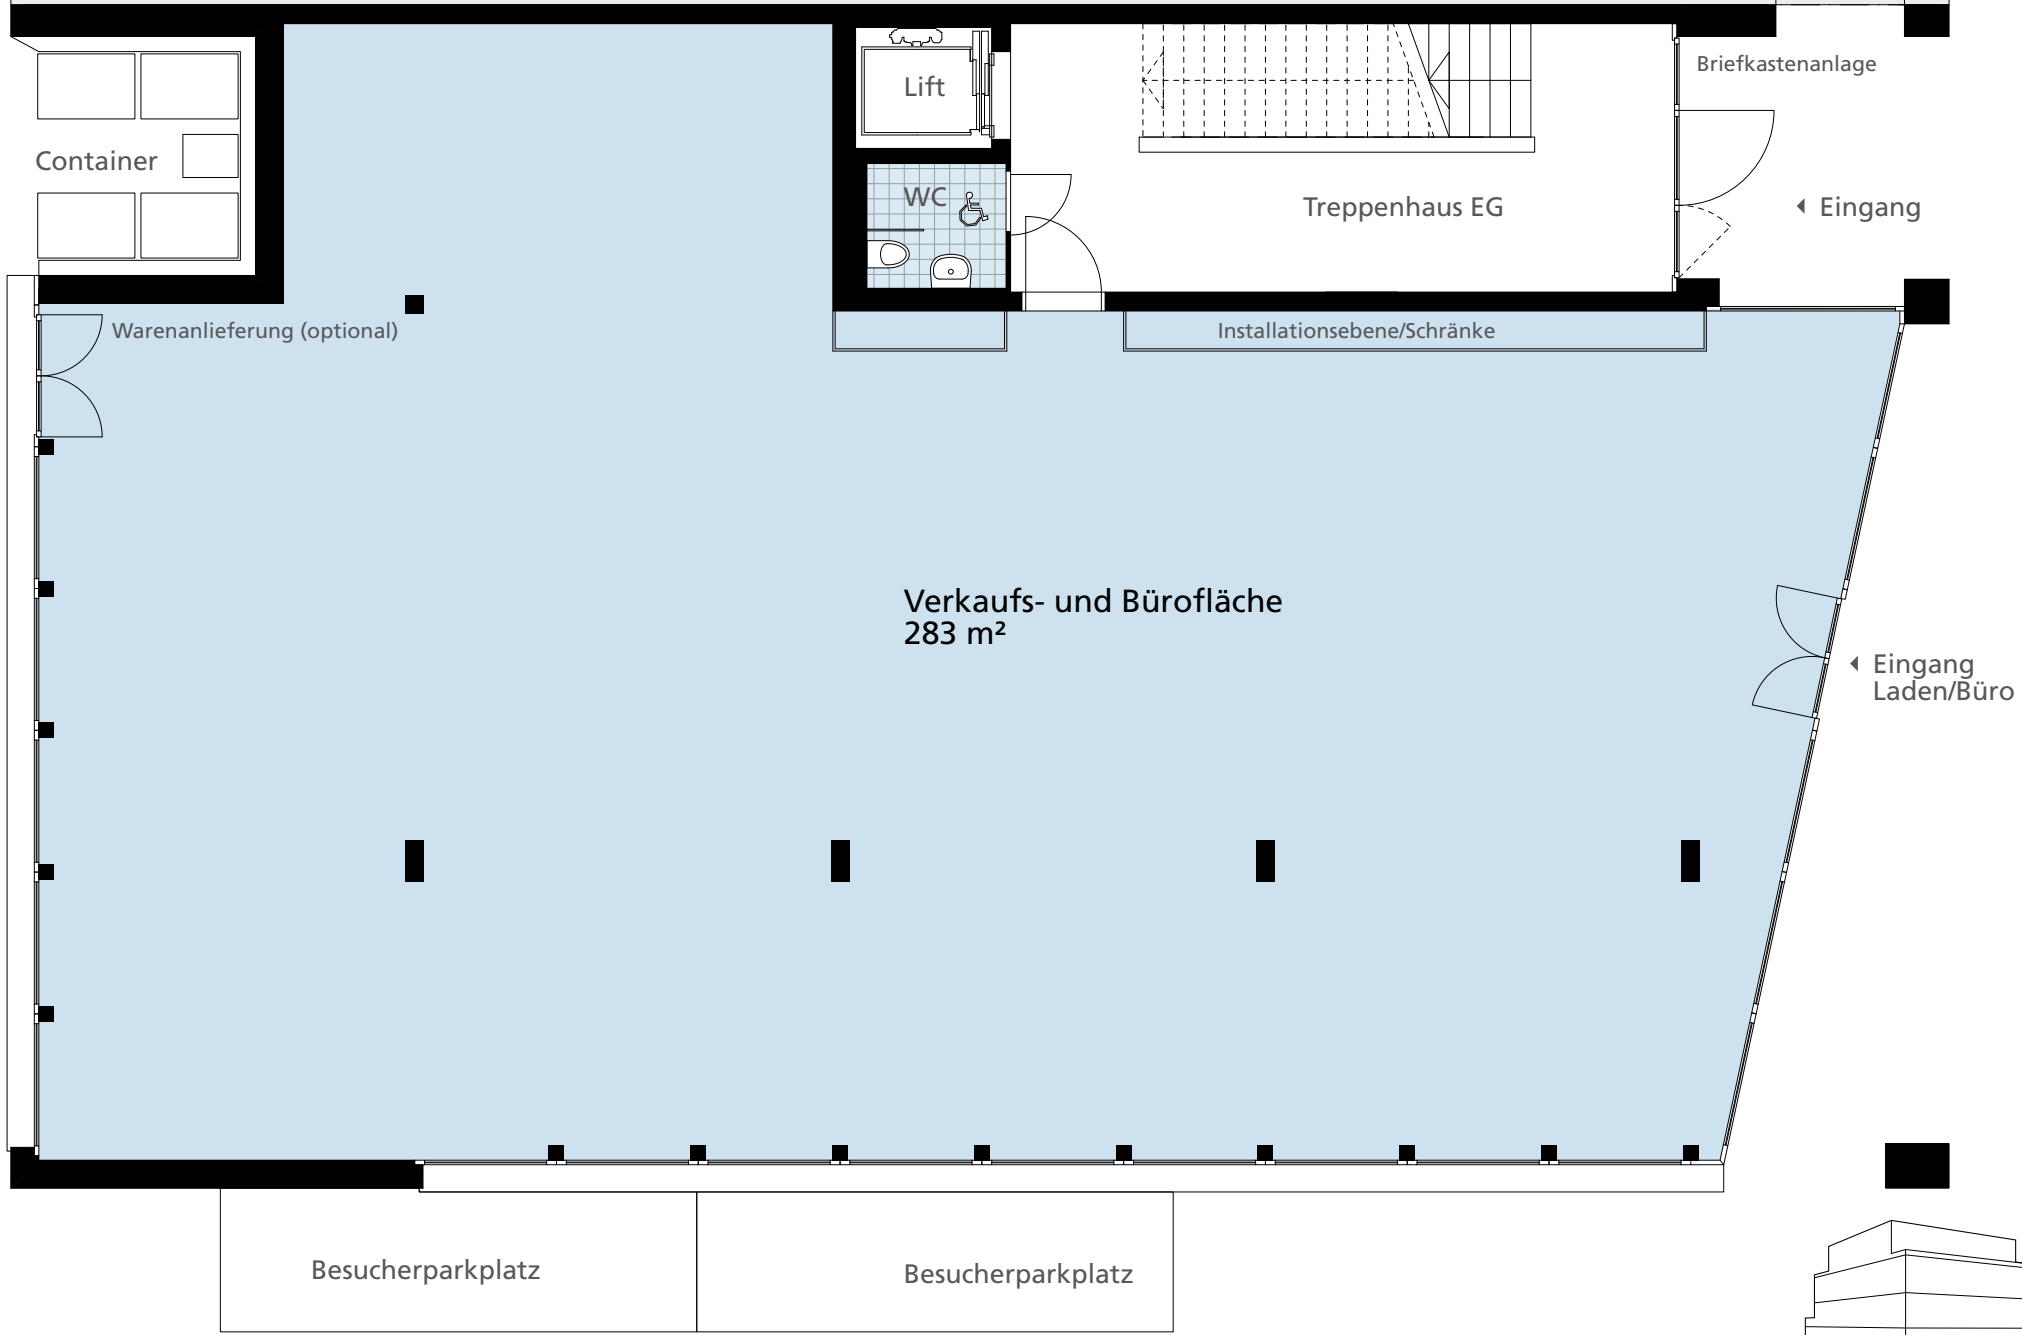

bestehendes Gebäude
Zürcherstrasse 120

Erdgeschoss 1:100

Bürofläche 283 m²